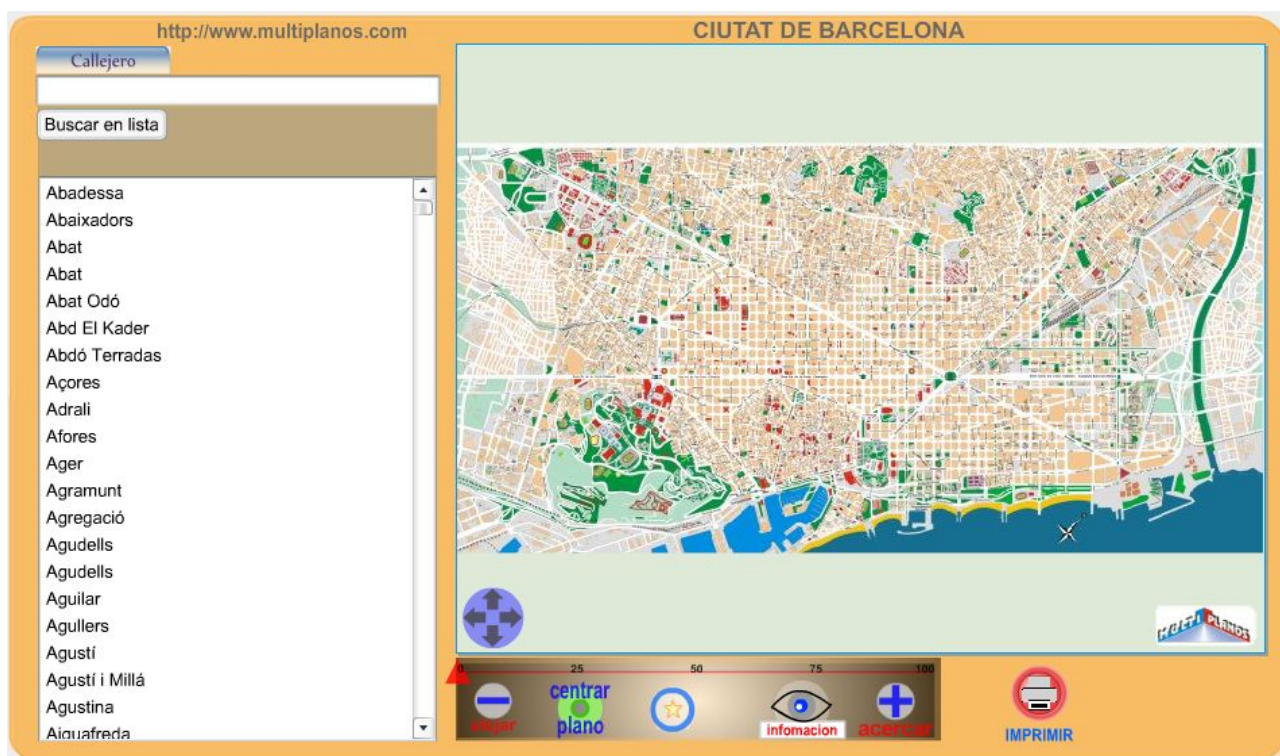

Manual de ayuda al usuario para el

Plano callejero de BARCELONA

<http://www.multiplanos.com/>

VISION GENERAL DEL VISOR DE MULTIPLANOS

[PINCHE PARA VER EL AVISO LEGAL](#)